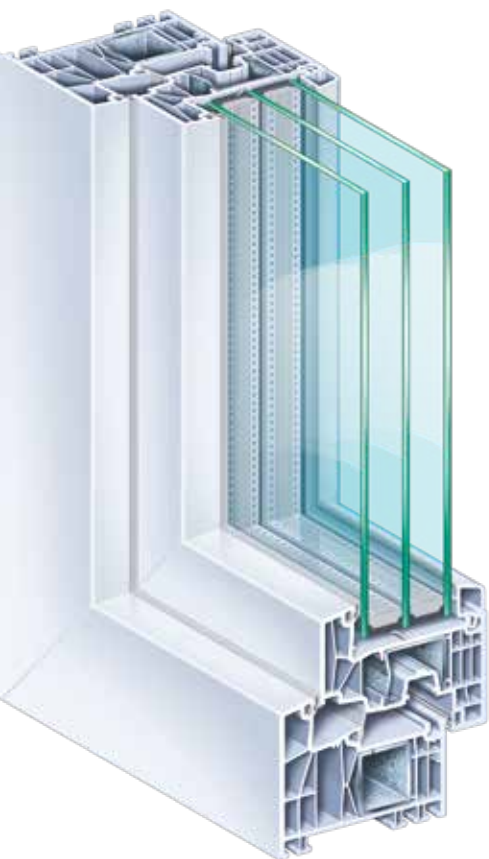

Neue
Zeiten
für
Fenster!

KÖMMERLING 88 MD

Premium-Mitteldichtungssystem.

KÖMMERLING®

DAS FENSTER DER ZUKUNFT.

Es ist das Premium-Fenster für eine neue Zeit: KÖMMERLING 88 MD. Zukunftsweisend in der Wärmedämmung, Trendsetter im Design, Vorreiter in Qualität und Sicherheit. Und dank seiner Modularität und der innovativen Upgrade-Technologien bahnbrechend in der Individualität.

KÖMMERLING macht das Passivhaus-Fenster zum Standard.

Das Premium-Fenstersystem KÖMMERLING 88 MD zeichnet sich durch sein neuartiges, hochdämmendes 7-Kammer-Mitteldichtungssystem und die maximal dimensionierten Stahlverstärkungen aus. Bereits in der Standardausführung erfüllt die neue Profildesign-Generation, bei entsprechender 3-fach Verglasung mit 48 mm Dicke, die Wärmedämmwerte für Passivhäuser.

Sicher, ruhig und schön wohnen.

Auch im Hinblick auf das Design ist das neue System mit seinem großen Farbspektrum sowie der Einbaumöglichkeit von verdeckten Beschlägen richtungsweisend. Die intelligente Konstruktion nimmt 3-fach Verglasungen mit modernen Funktionsgläsern bis 58 mm Dicke auf. KÖMMERLING 88 MD ermöglicht große Fensterflächen für solare Energiegewinne und bietet zudem hervorragenden Schall- und Einbruchschutz.

KÖMMERLING 88 MD

Premium-Fenster- und Türensysteem mit zeitgemäßer Bautiefe von 88 mm.

- Geradliniges flächenversetztes Design mit schmalen Profilansichten für größtmöglichen Lichteinfall und höhere solare Energiegewinne.
- Passivhaustauglichkeit nach ift-Richtlinie WA-15/2 – U_f -Wert = 0,95 W/(m²K).
- Großes Verglasungsspektrum bis 58 mm Dicke zum Einsatz von 3-fach Verglasung oder speziellen Funktionsgläsern.
- Sichere Lastabtragung der hohen Glasgewichte auf die mittig angeordnete Stahlverstärkung.
- Hoher Bedienkomfort und zuverlässige Funktionalität durch modernste Technik.
- Pflegeleicht, langlebig und robust.
- Klassisch weiß, foliert in Holzstrukturen, Uni- oder Metallicfarben.